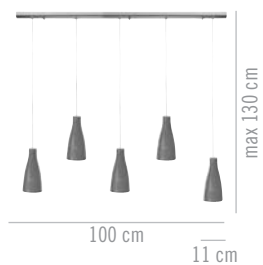

□ NS, CR

▣ V1, V4, V78, V1X, V1R, V1N, V99

MAX 5x100W E27

MAX 5x18W E27 Dulux-EI compact