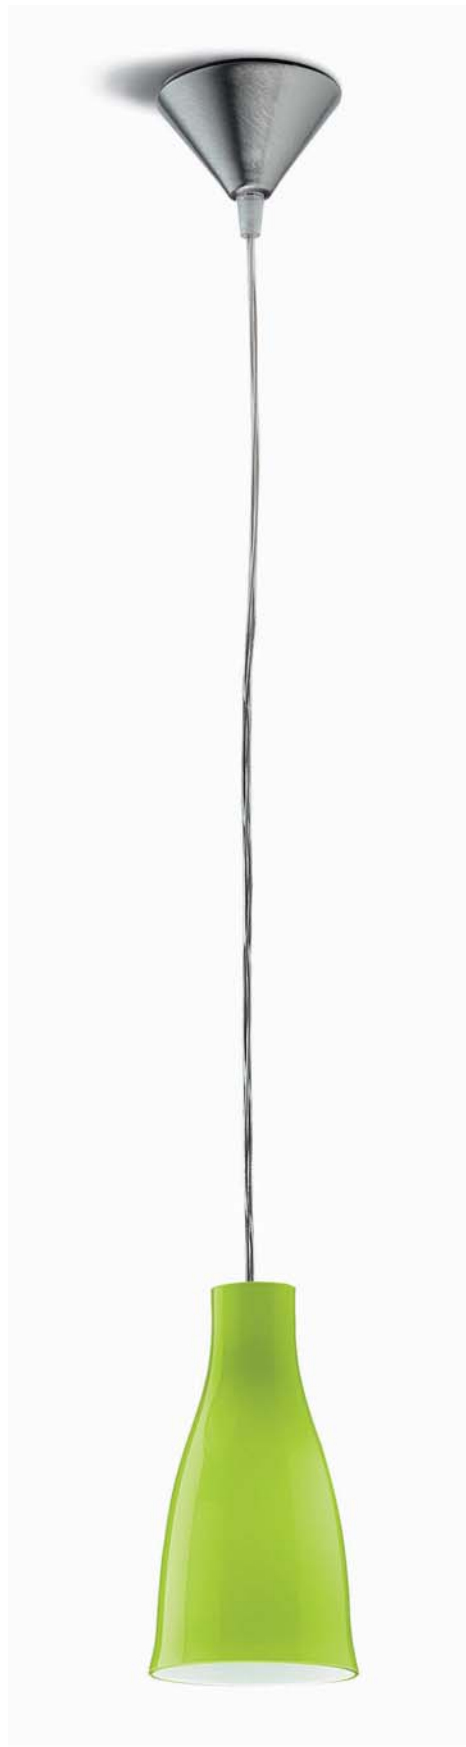

MAX 1x100W E27

MAX 1x26W E27 Dulux-EI

7142 FLORIPA

7141 FLORIPA

9293 FLORIPA

-  NS, CR
-  V1, V4, V78, V1X, V1R, V1N
- MAX 1x100W E27
- 
- MAX 1x26W E27 Dulux-EI
- 
- 

18 cm

max 130 cm