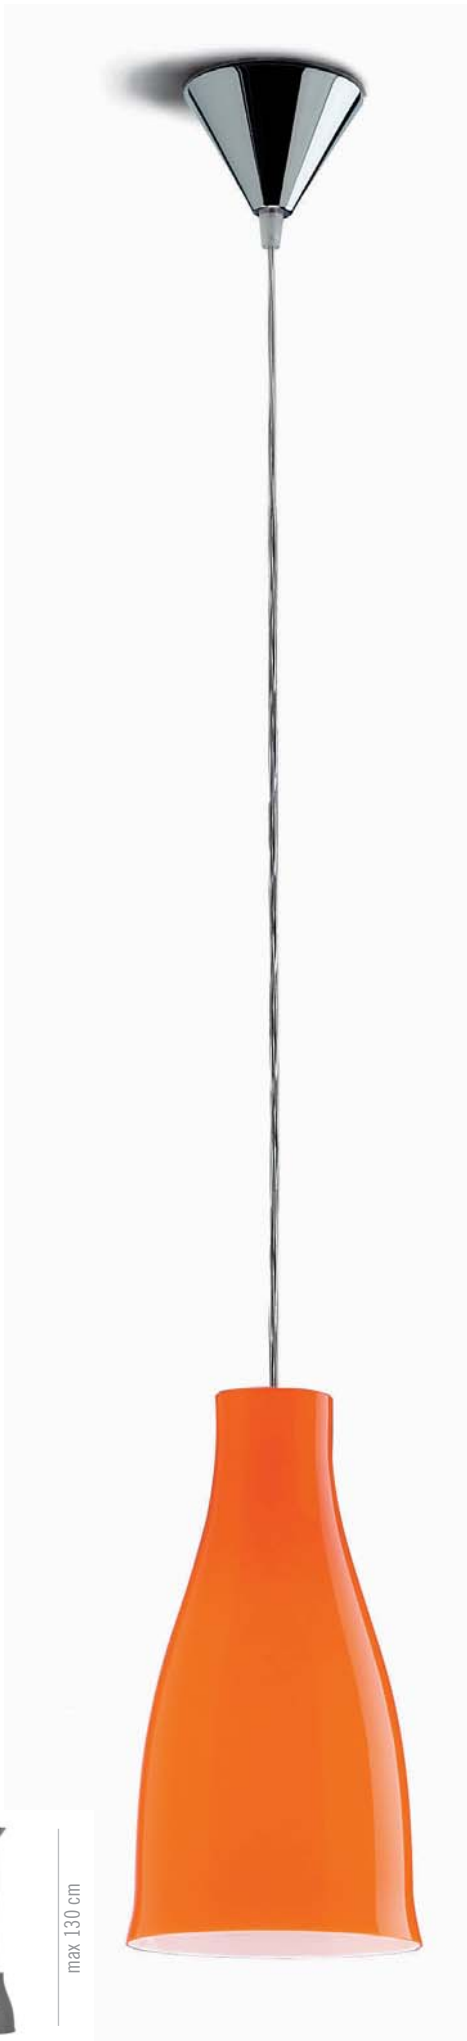

MAX 1x100W E27

MAX 1x26W E27 Dulux-EI

7142 FLORIPA

7141 FLORIPA

9293 FLORIPA

-  NS, CR
-  V1, V4, V78, V1X, V1R, V1N
- MAX 1x100W E27
- 
- MAX 1x26W E27 Dulux-EI
- 
- 

18 cm

max 130 cm