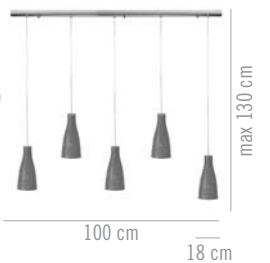

MAX 3x100W E27

MAX 3x26W E27 Dulux-EI

9296 FLORIPA

□ NS, CR

▣ V1, V4, V78, V1X, V1R, V1N, V99

MAX 5x100W E27

MAX 5x26W E27 Dulux-EI

□ NS, CR