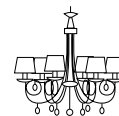

Finitura NERO LUCIDO, particolari argento. Cristalli SWAROWSKY STRASS/SPECTRA trasparenti. PARALUME IN ORGANZA BIANCO.

Colour shining black, silver details. Transparent Swarovsky Strass/Spectra crystals. White organza lampshade.

cod. art	Descrizione/Description	Watt	Prezzo/price STRASS IVA escl.	Prezzo/price SPECTRA IVA escl.	Pagina/Page
5000.1061	Lampadario/Chandelier	6 E14x28W	€ 1.290,00	€ 1.150,00	
5000.1121	Lampadario/Chandelier	12 E14x28W	€ 2.430,00	€ 1.900,00	
5000.5011	Applique/Wall Light	1 E14x28W	€ 220,00	€ 187,00	
5000.5021	Applique/Wall Light	2 E14x28W	€ 436,00	€ 353,00	
5000.3011	Lumetto/Table Lamp	1 E14x28W	€ 215,00	€ 182,00	
5000.4021	Lumetto/Table Lamp	2 E14x28W	€ 360,00	€ 302,00	
5000.6061	Piantana/Floor Lamp	6 E14x28W	€ 1.220,00	€ 1.063,00	

Finitura NERO LUCIDO, particolari argento. Cristalli SWAROWSKY STRASS/SPECTRA trasparenti. SENZA PARALUMI.

Colour shining black, silver details. Transparent Swarovsky Strass/Spectra crystals. Without lampshades.

cod. art	Descrizione/Description	Watt	Prezzo/price STRASS IVA escl.	Prezzo/price SPECTRA IVA escl.	Pagina/Page
5000.1062	Lampadario/Chandelier	6 E14x28W	€ 1.063,00	€ 838,00	
5000.1122	Lampadario/Chandelier	12 E14x28W	€ 1.855,00	€ 1.460,00	
5000.5012	Applique/Wall Light	1 E14x28W	€ 182,00	€ 148,00	
5000.5022	Applique/Wall Light	2 E14x28W	€ 354,00	€ 292,00	
5000.3012	Lumetto/Table Lamp	1 E14x28W	€ 172,00	€ 153,00	
5000.4022	Lumetto/Table Lamp	2 E14x28W	€ 268,00	€ 235,00	
5000.6062	Piantana/Floor Lamp	6 E14x28W	€ 995,00	€ 846,00	

Finitura FOGLIA ARGENTO, particolari argento. Cristalli SWAROWSKY STRASS/SPECTRA. PARALUME ORGANZA ROSSO.

Colour silver leaf, silver details. Swarovsky Strass/Spectra crystals. Red organza lampshade.

cod. art	Descrizione/Description	Watt	Prezzo/price STRASS ROSSO/red IVA escl.	Prezzo/price SPECTRA TRASP. IVA escl.	Pagina/Page
5000.1063	Lampadario/Chandelier	6 E14x28W	€ 1.580,00	€ 1.364,00	
5000.1123	Lampadario/Chandelier	12 E14x28W	€ 2.939,00	€ 2.445,00	
5000.5013	Applique/Wall Light	1 E14x28W	€ 297,00	€ 267,00	
5000.5023	Applique/Wall Light	2 E14x28W	€ 574,00	€ 513,00	
5000.3013	Lumetto/Table Lamp	1 E14x28W	€ 288,00	€ 265,00	
5000.4023	Lumetto/Table Lamp	2 E14x28W	€ 508,00	€ 463,00	
5000.6063	Piantana/Floor Lamp	6 E14x28W	€ 1.530,00	€ 1.409,00	

Finitura FOGLIA ARGENTO, particolari argento. Cristalli SWAROWSKY STRASS/SPECTRA. SENZA PARALUMI.

Colour silver leaf, silver details. Swarovsky Strass/Spectra crystals. Without lampshades.