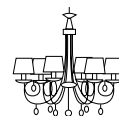

Finitura BIANCO LUCIDO, particolari oro. Cristalli SWAROWSKI STRASS/SPECTRA. SENZA PARALUMI.

Colour Shining white, gold details. Swarovski Strass/Spectra Crystals. Without lampshades.

cod. art	Descrizione/Description	Watt	Prezzo/price STRASS TRASP. IVA escl.	Prezzo/price SPECTRA TRASP. IVA escl.	Pagina/Page
5000.106T	Lampadario/Chandelier	6 E14x28W	€ 1.063,00	€ 838,00	
5000.112T	Lampadario/Chandelier	12 E14x28W	€ 1.855,00	€ 1.460,00	
5000.501T	Applique/Wall Light	1 E14x28W	€ 182,00	€ 148,00	
5000.502T	Applique/Wall Light	2 E14x28W	€ 354,00	€ 292,00	
5000.301T	Lumetto/Table Lamp	1 E14x28W	€ 172,00	€ 153,00	
5000.402T	Lumetto/Table Lamp	2 E14x28W	€ 268,00	€ 235,00	
5000.606T	Piantana/Floor Lamp	6 E14x28W	€ 995,00	€ 846,00	

Finitura BIANCO LUCIDO, particolari oro. Cristalli SWAROWSKI STRASS/SPECTRA. PARALUME ORGANZA BIANCO.

Colour Shining white, gold details. Swarovski Strass/Spectra Crystals. White organza lampshade.

cod. art	Descrizione/Description	Watt	Prezzo/price STRASS IVA escl.	Prezzo/price SPECTRA IVA escl.	Pagina/Page
5000.106T3	Lampadario/Chandelier	6 E14x28W	€ 1.290,00	€ 1.150,00	
5000.112T3	Lampadario/Chandelier	12 E14x28W	€ 2.430,00	€ 1.900,00	
5000.501T3	Applique/Wall Light	1 E14x28W	€ 220,00	€ 187,00	
5000.502T3	Applique/Wall Light	2 E14x28W	€ 436,00	€ 353,00	
5000.301T3	Lumetto/Table Lamp	1 E14x28W	€ 215,00	€ 182,00	
5000.402T3	Lumetto/Table Lamp	2 E14x28W	€ 360,00	€ 302,00	
5000.606T3	Piantana/Floor Lamp	6 E14x28W	€ 1.220,00	€ 1.063,00	

Finitura CROMO. Cristalli SWAROWSKI STRASS/SPECTRA. PARALUME ORGANZA BIANCO.

Colour Chrome. Swarovski Strass/Spectra Crystals. White organza lampshade.

cod. art	Descrizione/Description	Watt	Prezzo/price STRASS IVA escl.	Prezzo/price SPECTRA TRASP. IVA escl.	Pagina/Page
5000.106A4	Lampadario/Chandelier	6 E14x28W	€ 1.375,00	€ 1.150,00	
5000.112A4	Lampadario/Chandelier	12 E14x28W	€ 2.549,00	€ 2.125,00	
5000.501A4	Applique/Wall Light	1 E14x28W	€ 237,00	€ 202,00	
5000.502A4	Applique/Wall Light	2 E14x28W	€ 455,00	€ 399,00	
5000.301A4	Lumetto/Table Lamp	1 E14x28W	€ 222,00	€ 197,00	
5000.402A4	Lumetto/Table Lamp	2 E14x28W	€ 394,00	€ 339,00	
5000.606A4	Piantana/Floor Lamp	6 E14x28W	€ 1.290,00	€ 1.148,00	

Finitura CROMO. Cristalli SWAROWSKI STRASS/SPECTRA. SENZA PARALUME.

Colour Chrome. Swarovski Strass/Spectra Crystals. Whitout lampshade.

cod. art	Descrizione/Description	Watt	Prezzo/price STRASS IVA escl.	Prezzo/price SPECTRA TRASP. IVA escl.	Pagina/Page
5000.106Z	Lampadario/Chandelier	6 E14x28W	€ 1.128,00	€ 905,00	
5000.112Z	Lampadario/Chandelier	12 E14x28W	€ 2.063,00	€ 1.644,00	
5000.501Z	Applique/Wall Light	1 E14x28W	€ 197,00	€ 167,00	
5000.502Z	Applique/Wall Light	2 E14x28W	€ 374,00	€ 324,00	
5000.301Z	Lumetto/Table Lamp	1 E14x28W	€ 182,00	€ 167,00	
5000.402Z	Lumetto/Table Lamp	2 E14x28W	€ 324,00	€ 248,00	
5000.606Z	Piantana/Floor Lamp	6 E14x28W	€ 1.054,00	€ 910,00