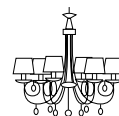

Finitura FOGLIA ARGENTO, particolari argento. Cristalli SWAROWSKY STRASS/SPECTRA. SENZA PARALUMI.

Colour silver leaf, silver details. Swarovsky Strass/Spectra crystals. Without lampshades.

cod. art	Descrizione/Description	Watt	Prezzo/price STRASS NERO/black IVA escl.	Prezzo/price SPECTRA TRASP. IVA escl.	Pagina/Page
5000.1066	Lampadario/Chandelier	6 E14x28W	€ 1.279,00	€ 1.065,00	
5000.1126	Lampadario/Chandelier	12 E14x28W	€ 2.335,00	€ 1.943,00	
5000.5016	Applique/Wall Light	1 E14x28W	€ 247,00	€ 217,00	
5000.5026	Applique/Wall Light	2 E14x28W	€ 474,00	€ 413,00	
5000.3016	Lumetto/Table Lamp	1 E14x28W	€ 237,00	€ 214,00	
5000.4026	Lumetto/Table Lamp	2 E14x28W	€ 408,00	€ 362,00	
5000.6066	Piantana/Floor Lamp	6 E14x28W	€ 1.229,00	€ 1.108,00	

Finitura ARGENTO OPACO. Cristalli SWAROWSKY STRASS/SPECTRA trasparenti. SENZA PARALUMI.

Colour dull silver. Transparent Swarovsky Strass/Spectra crystals. Without lampshades.

cod. art	Descrizione/Description	Watt	Prezzo/price STRASS IVA escl.	Prezzo/price SPECTRA IVA escl.	Pagina/Page
5000.1067	Lampadario/Chandelier	6 E14x28W	€ 1.110,00	€ 886,00	
5000.1127	Lampadario/Chandelier	12 E14x28W	€ 1.970,00	€ 1.460,00	
5000.5017	Applique/Wall Light	1 E14x28W	€ 187,00	€ 168,00	
5000.5027	Applique/Wall Light	2 E14x28W	€ 364,00	€ 306,00	
5000.3017	Lumetto/Table Lamp	1 E14x28W	€ 176,00	€ 154,00	
5000.4027	Lumetto/Table Lamp	2 E14x28W	€ 307,00	€ 254,00	
5000.6067	Piantana/Floor Lamp	6 E14x28W	€ 1.040,00	€ 891,00	

Finitura ARGENTO OPACO. Cristalli SWAROWSKY STRASS/SPECTRA. PARALUME ORGANZA ROSA.

Colour dull silver. Swarovsky Strass/Spectra crystals. Pink organza lampshade.

cod. art	Descrizione/Description	Watt	Prezzo/price STRASS ROSA/pink IVA escl.	Prezzo/price SPECTRA TRASP. IVA escl.	Pagina/Page
5000.1068	Lampadario/Chandelier	6 E14x28W	€ 1.290,00	€ 1.121,00	/
5000.1128	Lampadario/Chandelier	12 E14x28W	€ 2.360,00	€ 1.920,00	/
5000.5018	Applique/Wall Light	1 E14x28W	€ 237,00	€ 207,00	/
5000.5028	Applique/Wall Light	2 E14x28W	€ 434,00	€ 388,00	/
5000.3018	Lumetto/Table Lamp	1 E14x28W	€ 227,00	€ 205,00	/
5000.4028	Lumetto/Table Lamp	2 E14x28W	€ 393,00	€ 348,00	/
5000.6068	Piantana/Floor Lamp	6 E14x28W	€ 1.265,00	€ 1.155,00	/

Finitura FOGLIA ORO. Cristalli SWAROWSKY STRASS/SPECTRA. SENZA PARALUMI.

Colour gold leaf. Swarovsky Strass/Spectra crystals. Without lampshades.

cod. art	Descrizione/Description	Watt	Prezzo/price STRASS TOPAZIO IVA escl.	Prezzo/price SPECTRA TRASP. IVA escl.	Pagina/Page
5000.1069	Lampadario/Chandelier	6 E14x28W	€ 1.279,00	€ 1.065,00	
5000.1129	Lampadario/Chandelier	12 E14x28W	€ 2.335,00	€ 1.943,00	
5000.5019	Applique/Wall Light	1 E14x28W	€ 247,00	€ 217,00	
5000.5029	Applique/Wall Light	2 E14x28W	€ 474,00	€ 413,00	
5000.3019	Lumetto/Table Lamp	1 E14x28W	€ 237,00	€ 214,00	
5000.4029	Lumetto/Table Lamp	2 E14x28W	€ 408,00	€ 362,00	
5000.6069	Piantana/Floor Lamp	6 E14x28W	€ 1.229,00	€ 1.108,00