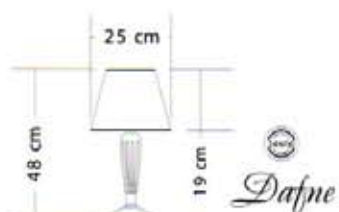

5026 PT

Cristallo   Crystal

E27 max 100 Watt

Dafne