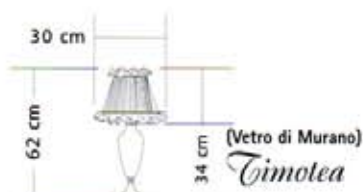

5022 PBL

Biancolatte   Milk white

E27 max 100 Watt

(Vetro di Murano)
Timotea