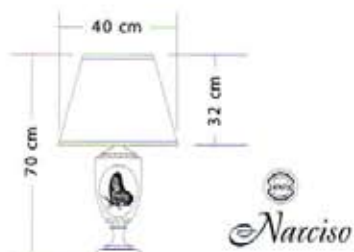

5024 AB

Ambra/Blu   Amber/Blue

E27 max 100 Watt

Narciso