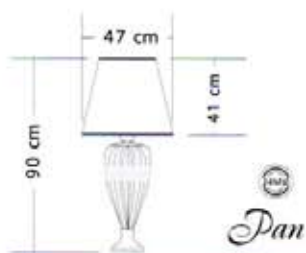

 E27 max 100 Watt

5043 R

Vetro rosso *Red glass*

 E27 max 100 Watt

5045 RO

Rosso/Oro *Red/Gold*

 E27 max 100 Watt

5018 T