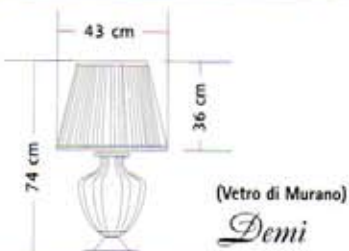

5043 R

Vetro rosso   *Red glass*

E27 max 100 Watt