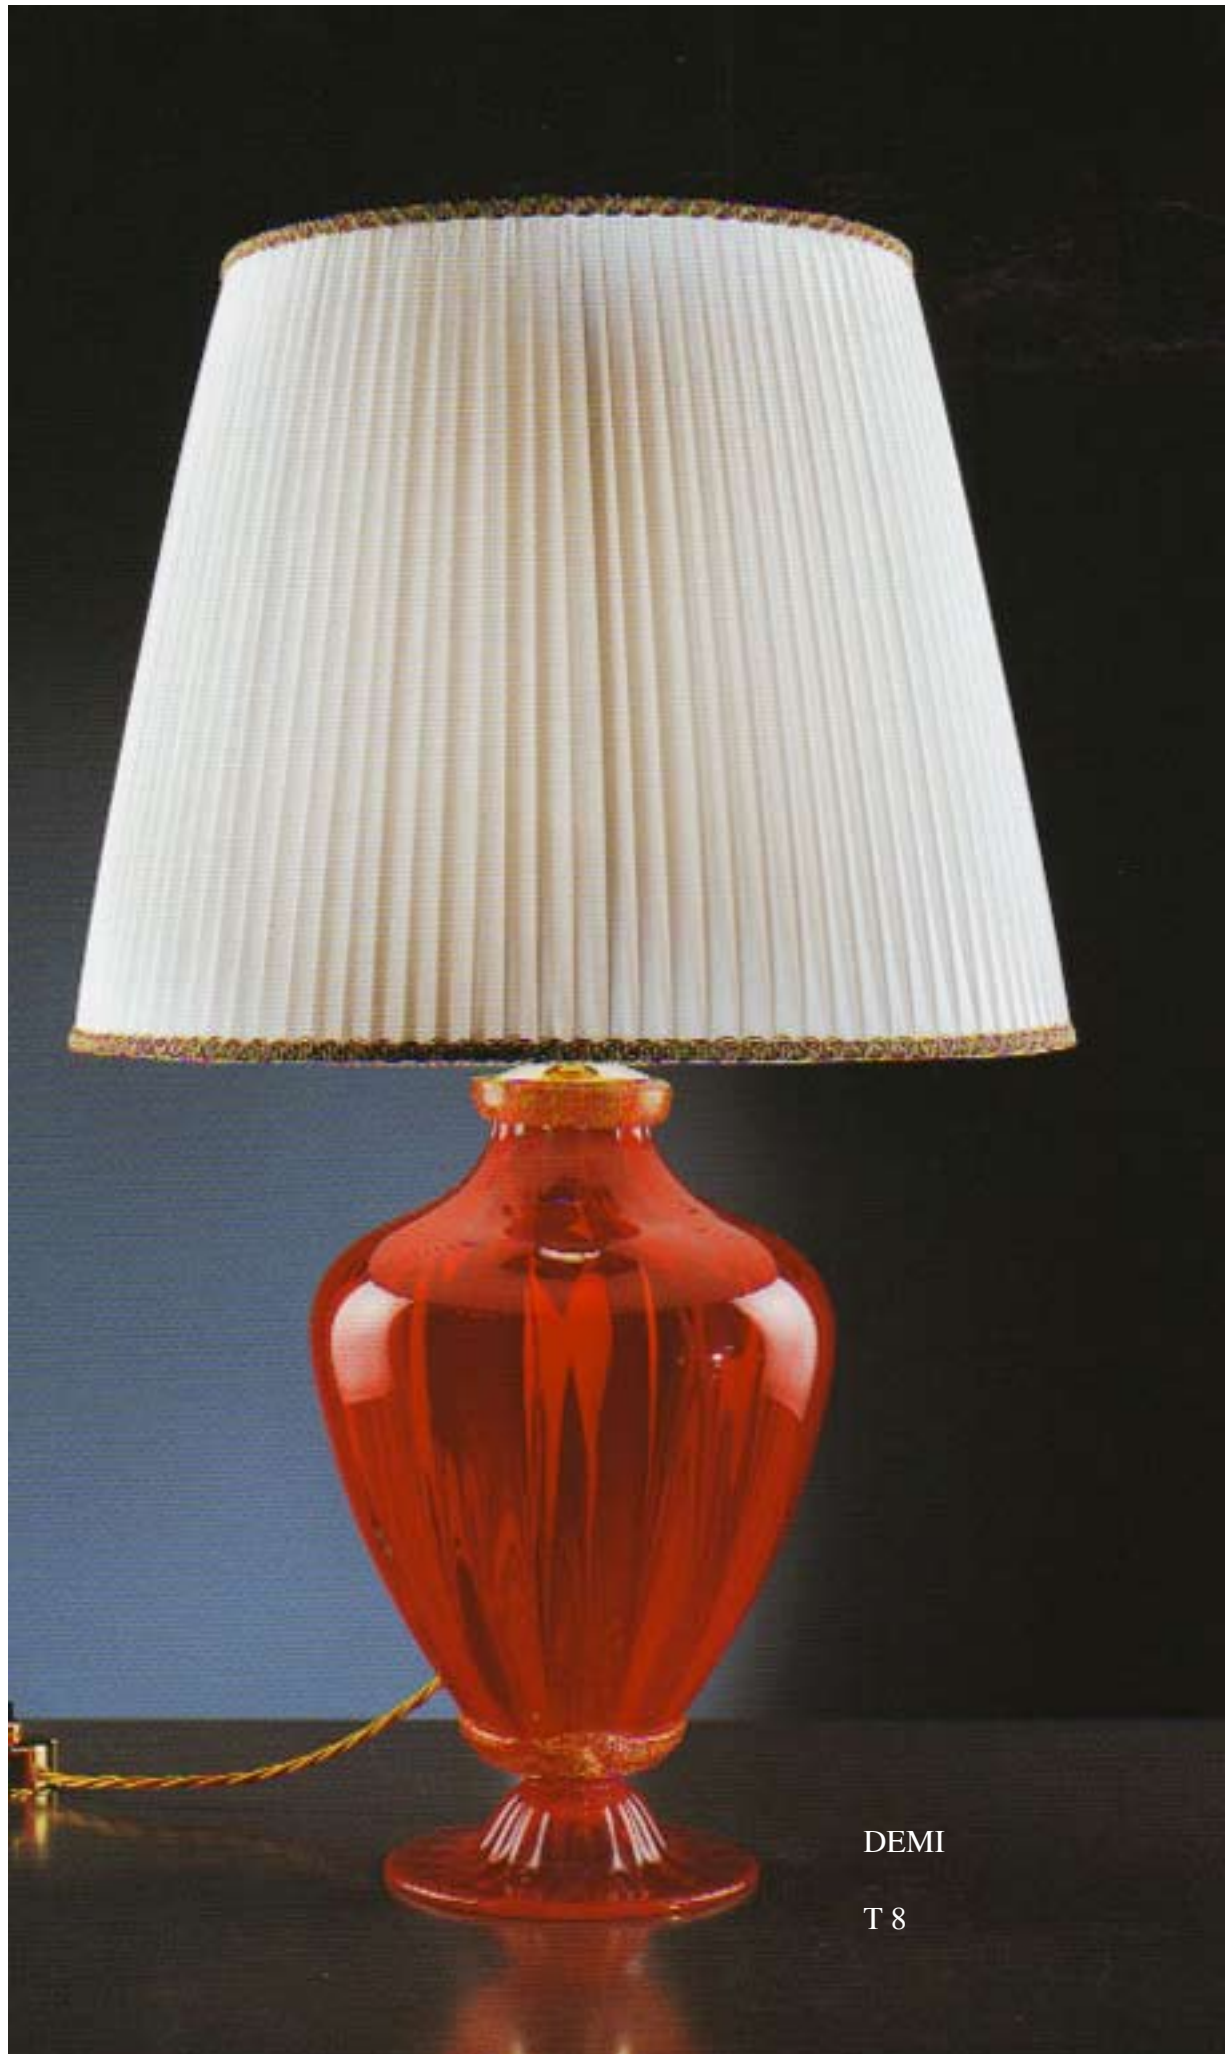

PHOTIOS

T 8

DEMI

T 8

legend:

T	trasparente - transparent
TS	trasparente satinato - transparent satin
GT	grande trasparente - large transparent
MT	media trasparente - medium transparent
PT	piccola trasparente - small transparent
PTS	piccola trasparente satinato - small transparent satin
GTS	grande trasparente satinato - large transparent satin
PTR	piccola trasparente rosso - small transparent red
GTR	grande trasparente rosso - large transparent red
PTO	piccola trasparente oro - small transparent gold
GTO	grande trasparente oro - large transparent gold
A	ambra - amber
AC	ambra craclé - amber craclé
AB	ambra blu - amber blue
AV	ambra verde - amber green
AT	ambra trasparente - amber transparent
PBL	piccola bianco latte - small milk-white
GBL	grande bianco latte - large milk-white
R	rosso - red
RO	rosso oro - red gold