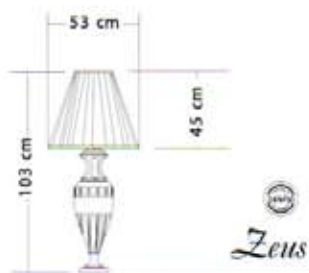

5007 T
5007 A

Cristallo   Crystal
Ambra   Amber

E27 max 100 Watt