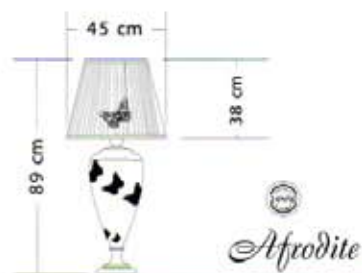

5016 AV

Ambra/Verde   Amber/Green

E27 max 100 Watt