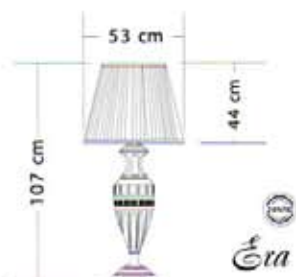

 E27 max 100 Watt

5015 AV

Ambra/Verde Amber/Green

 E27 max 100 Watt

5016 AV

Ambra/Verde Amber/Green

 E27 max 100 Watt

5017 AB