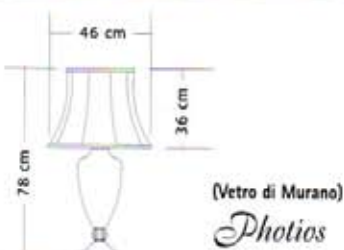

5031 PTO
5031 PTR

Vetro oro *Gold glass*
Vetro rosso *Red glass*

 E27 max 100 Watt

5031 GTO
5031 GTR

Vetro oro *Gold glass*
Vetro rosso *Red glass*

 E27 max 100 Watt

5033 AT

Ambra trasp. *Clear amber*