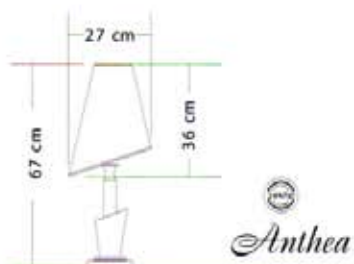

Biancolatte Milk white

 E27 max 100 Watt

(Vetro di Murano)
Timotea

5024 AB

Ambra/Blu Amber/Blue

 E27 max 100 Watt

Narciso

5025 AC