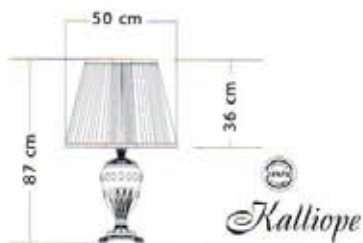

5002 T

Cristallo *Crystal*

E27 max 100 Watt