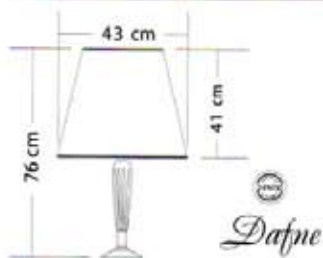

5026 GT

Cristallo   *Crystal*

E27 max 100 Watt