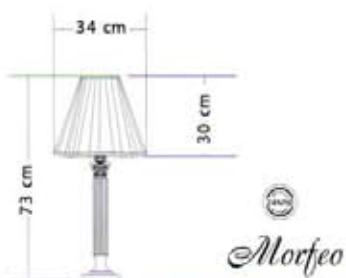

 E27 max 100 Watt

5004 T

Cristallo *Crystal*

5004 AV

Ambra/Verde *Amber/Green*

5004 AB

Ambra/Blu *Amber/Blue*

 E27 max 100 Watt