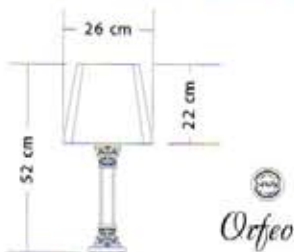

Ambra/Blu Amber/Blue

 E27 max 100 Watt

5026 GT

Cristallo *Crystal*

 E27 max 100 Watt

5028 T
5028 A

Cristallo *Crystal*
Ambra *Amber*

 E27 max 100 Watt