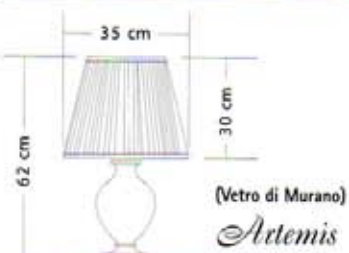

5045 RO

Rosso/Oro   *Red/Gold*

E27 max 100 Watt